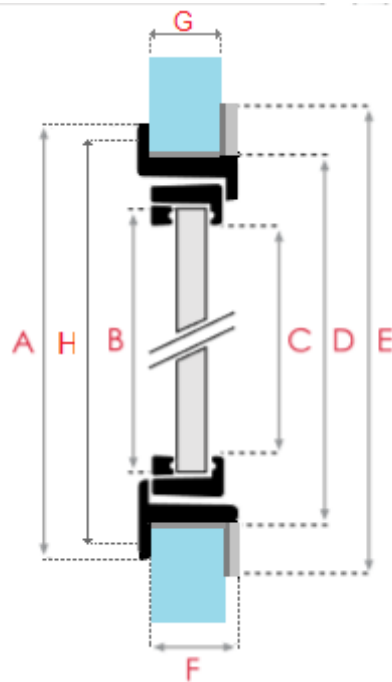

Infinity Pothole

Ø 400mm.

Measurements

Section

→

A/ Exterior Total	438
B/ Glazing	344
C/ Pane	325
D/Exterior window	402
E/Exterior Frame	457
F/Frame thickness	49
G/Glass thickness	8-22
H/Glass Cut diameter	404

ojo de buey \varnothing 400 mm

basculante

Medidas

Sección

Basculante \varnothing mm. 400

A/ Exterior total	438
B/ Del Vidrio	344
C/ Luz	325
D/ Exterior Ventana	402
E/ Exterior Precerco	457
F/ Espesor del Marco	49

Œil de bœuf ø 400 mm

basculant

Dimensions

Plan de coupe

Basculant Ø mm. 400

A/ Extérieur total	438
B/ Vitrage	344
C/ Clair de Vitrage	325
D/ Extérieur Fenêtre	402
E/ Ext. Pré-encadr.	457
F/ Épaisseur du Cadre	49