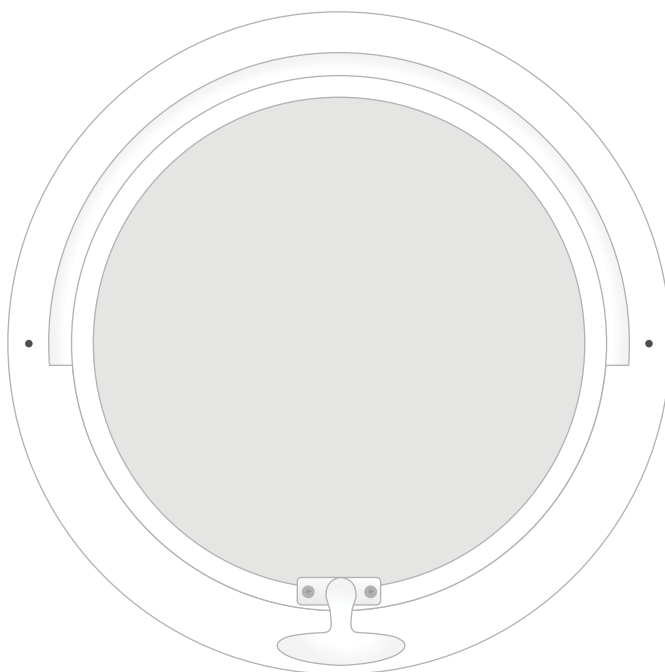

Infinity Pothole

Ø 400mm.

Measurements

Section

→

A/ Exterior Total	438
B/ Glazing	344
C/ Pane	325
D/Exterior window	402
E/Exterior Frame	457
F/Frame thickness	49
G/Glass thickness	8-22
H/Glass Cut diameter	404

ojo de buey \varnothing 400 mm

basculante

Medidas

Sección

Basculante \varnothing mm. 400

A/ Exterior total	438
B/ Del Vidrio	344
C/ Luz	325
D/ Exterior Ventana	402
E/ Exterior Precerco	457
F/ Espesor del Marco	49

Œil de bœuf ø 400 mm

basculant

Dimensions

Plan de coupe

Basculant Ø mm. 400

A/ Extérieur total	438
B/ Vitrage	344
C/ Clair de Vitrage	325
D/ Extérieur Fenêtre	402
E/ Ext. Pré-encadr.	457
F/ Épaisseur du Cadre	49