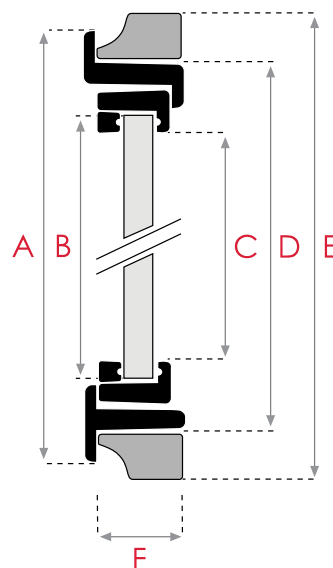

Infinity Pothole

Ø 400mm.

Measurements

Section

→

A/ Exterior Total	438
B/ Glazing	344
C/ Pane	325
D/Exterior window	402
E/Exterior Frame	457
F/Frame thickness	49
G/Glass thickness	8-22
H/Glass Cut diameter	404

ojo de buey \varnothing 400 mm

basculante

Medidas

Sección

Basculante \varnothing mm. 400

A/ Exterior total	438
B/ Del Vidrio	344
C/ Luz	325
D/ Exterior Ventana	402
E/ Exterior Precerco	457
F/ Espesor del Marco	49

Œil de bœuf ø 400 mm

basculant

Dimensions

Plan de coupe

Basculant Ø mm. 400

A/ Extérieur total	438
B/ Vitrage	344
C/ Clair de Vitrage	325
D/ Extérieur Fenêtre	402
E/ Ext. Pré-encadr.	457
F/ Épaisseur du Cadre	49