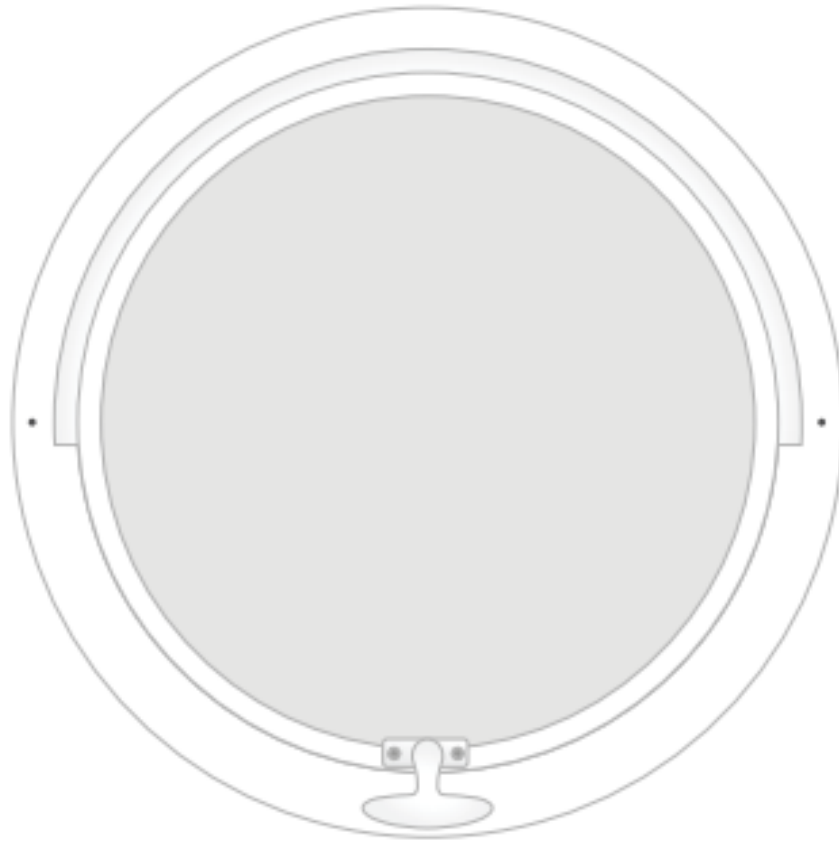

Infinity Pothole

Ø 400mm.

Measurements

Section

→

A/ Exterior Total	438
B/ Glazing	344
C/ Pane	325
D/Exterior window	402
E/Exterior Frame	457
F/Frame thickness	49
G/Glass thickness	8-22
H/Glass Cut diameter	404

ojo de buey \varnothing 400 mm

basculante

Medidas

Sección

Basculante \varnothing mm. 400

A/ Exterior total	438
B/ Del Vidrio	344
C/ Luz	325
D/ Exterior Ventana	402
E/ Exterior Precerco	457
F/ Espesor del Marco	49

Œil de bœuf ø 400 mm

basculant

Dimensions

Plan de coupe

Basculant Ø mm. 400

A/ Extérieur total	438
B/ Vitrage	344
C/ Clair de Vitrage	325
D/ Extérieur Fenêtre	402
E/ Ext. Pré-encadr.	457
F/ Épaisseur du Cadre	49